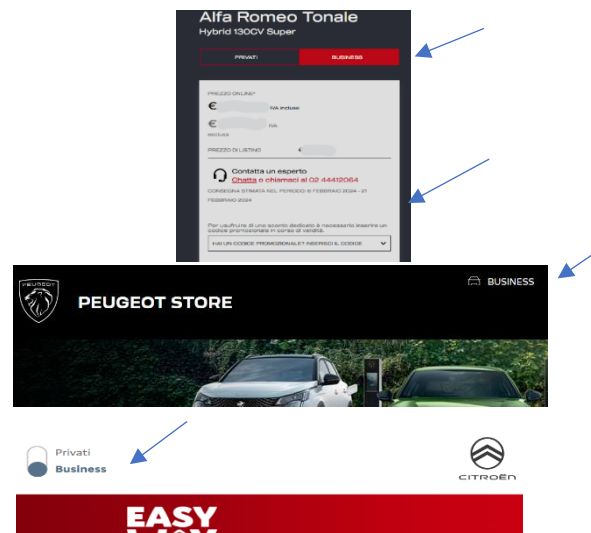

Per la navigazione online è necessario attenersi a queste indicazioni:

**ABARTH, ALFA ROMEO, FIAT, LANCIA, JEEP, FIAT PROFESSIONAL**

- configurare la vettura
- procedere con ordine (anche solo per visualizzare un preventivo) entrando nella sezione BUSINESS
- inserire il codice promo

**PEUGEOT, CITROEN:**

- Selezionare Business da Home Page
- Configurare la vettura
- procedere con ordine (anche solo per visualizzare un preventivo)
- inserire il codice promo (Per Peugeot selezionare prima la modalità di pagamento)

**DS, OPEL:**

- Configurare la vettura
- procedere con ordine (anche solo per visualizzare un preventivo)
- inserire il codice promo

**VEICOLI COMMERCIALI (ALL BRAND):**

- Rivolgersi in Concessionaria

Cordialità